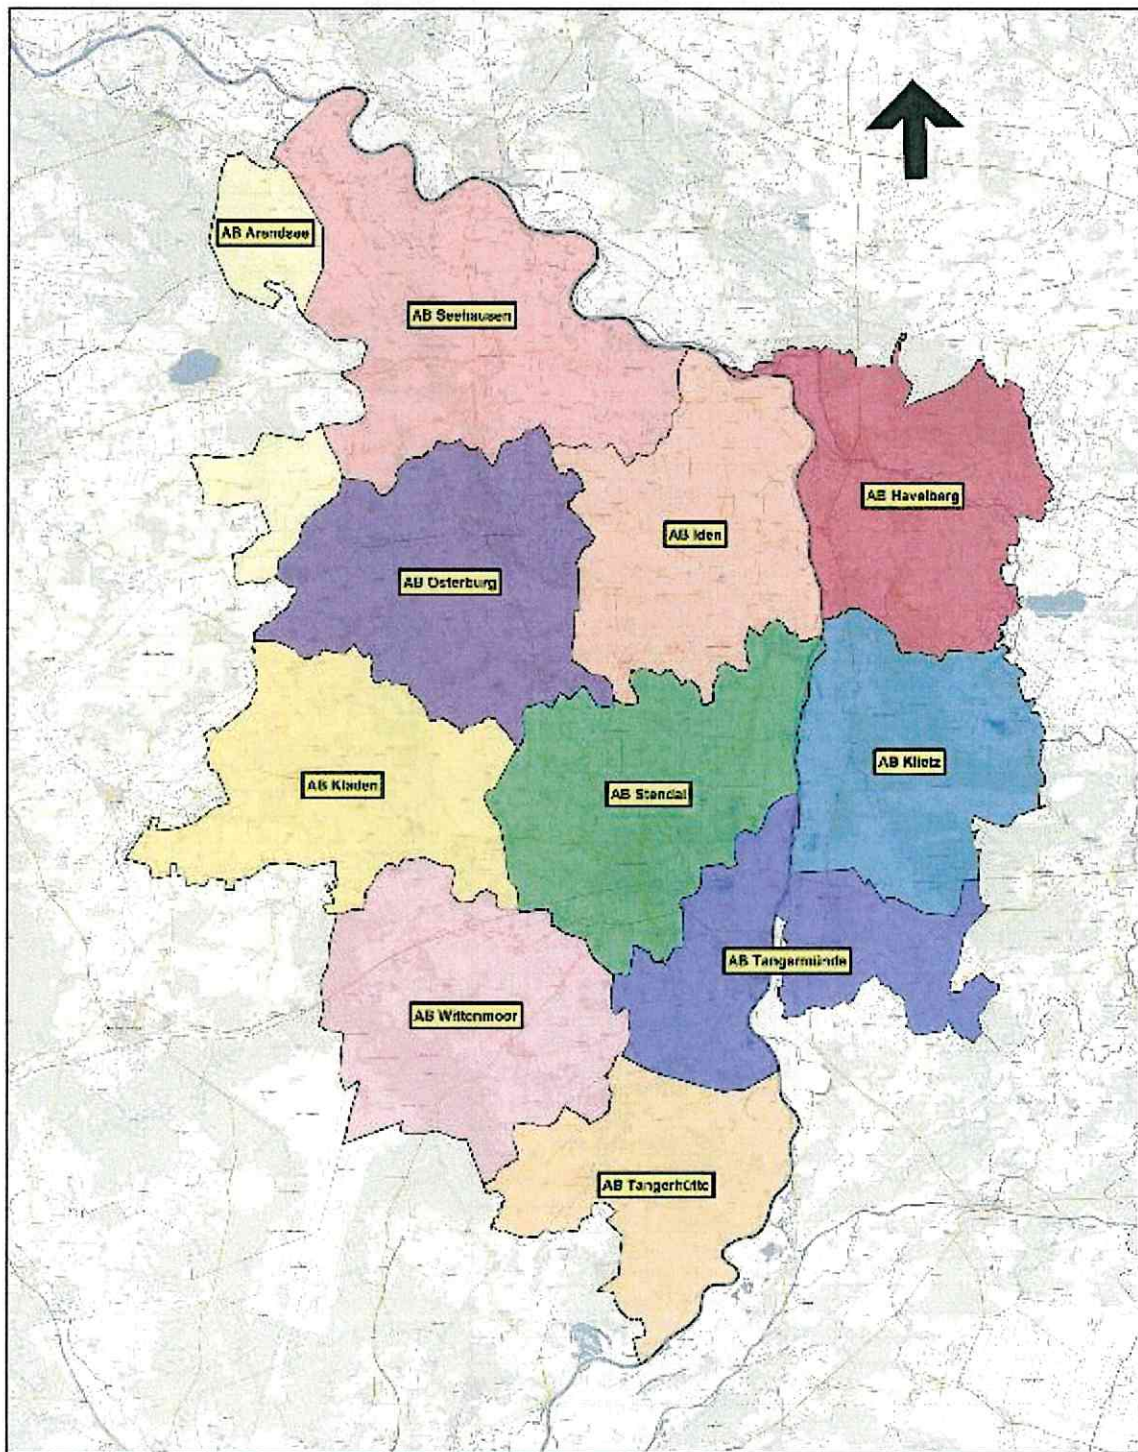

Landkreis Stendal RTW

Stand 14.01.2021

Hintergrundkarte:
© GeoBasis-DE / LVermGeo LSA, 2020 G01-5010835-2014-5
Es gelten die Nutzungsbedingungen des LVermGeo LSA